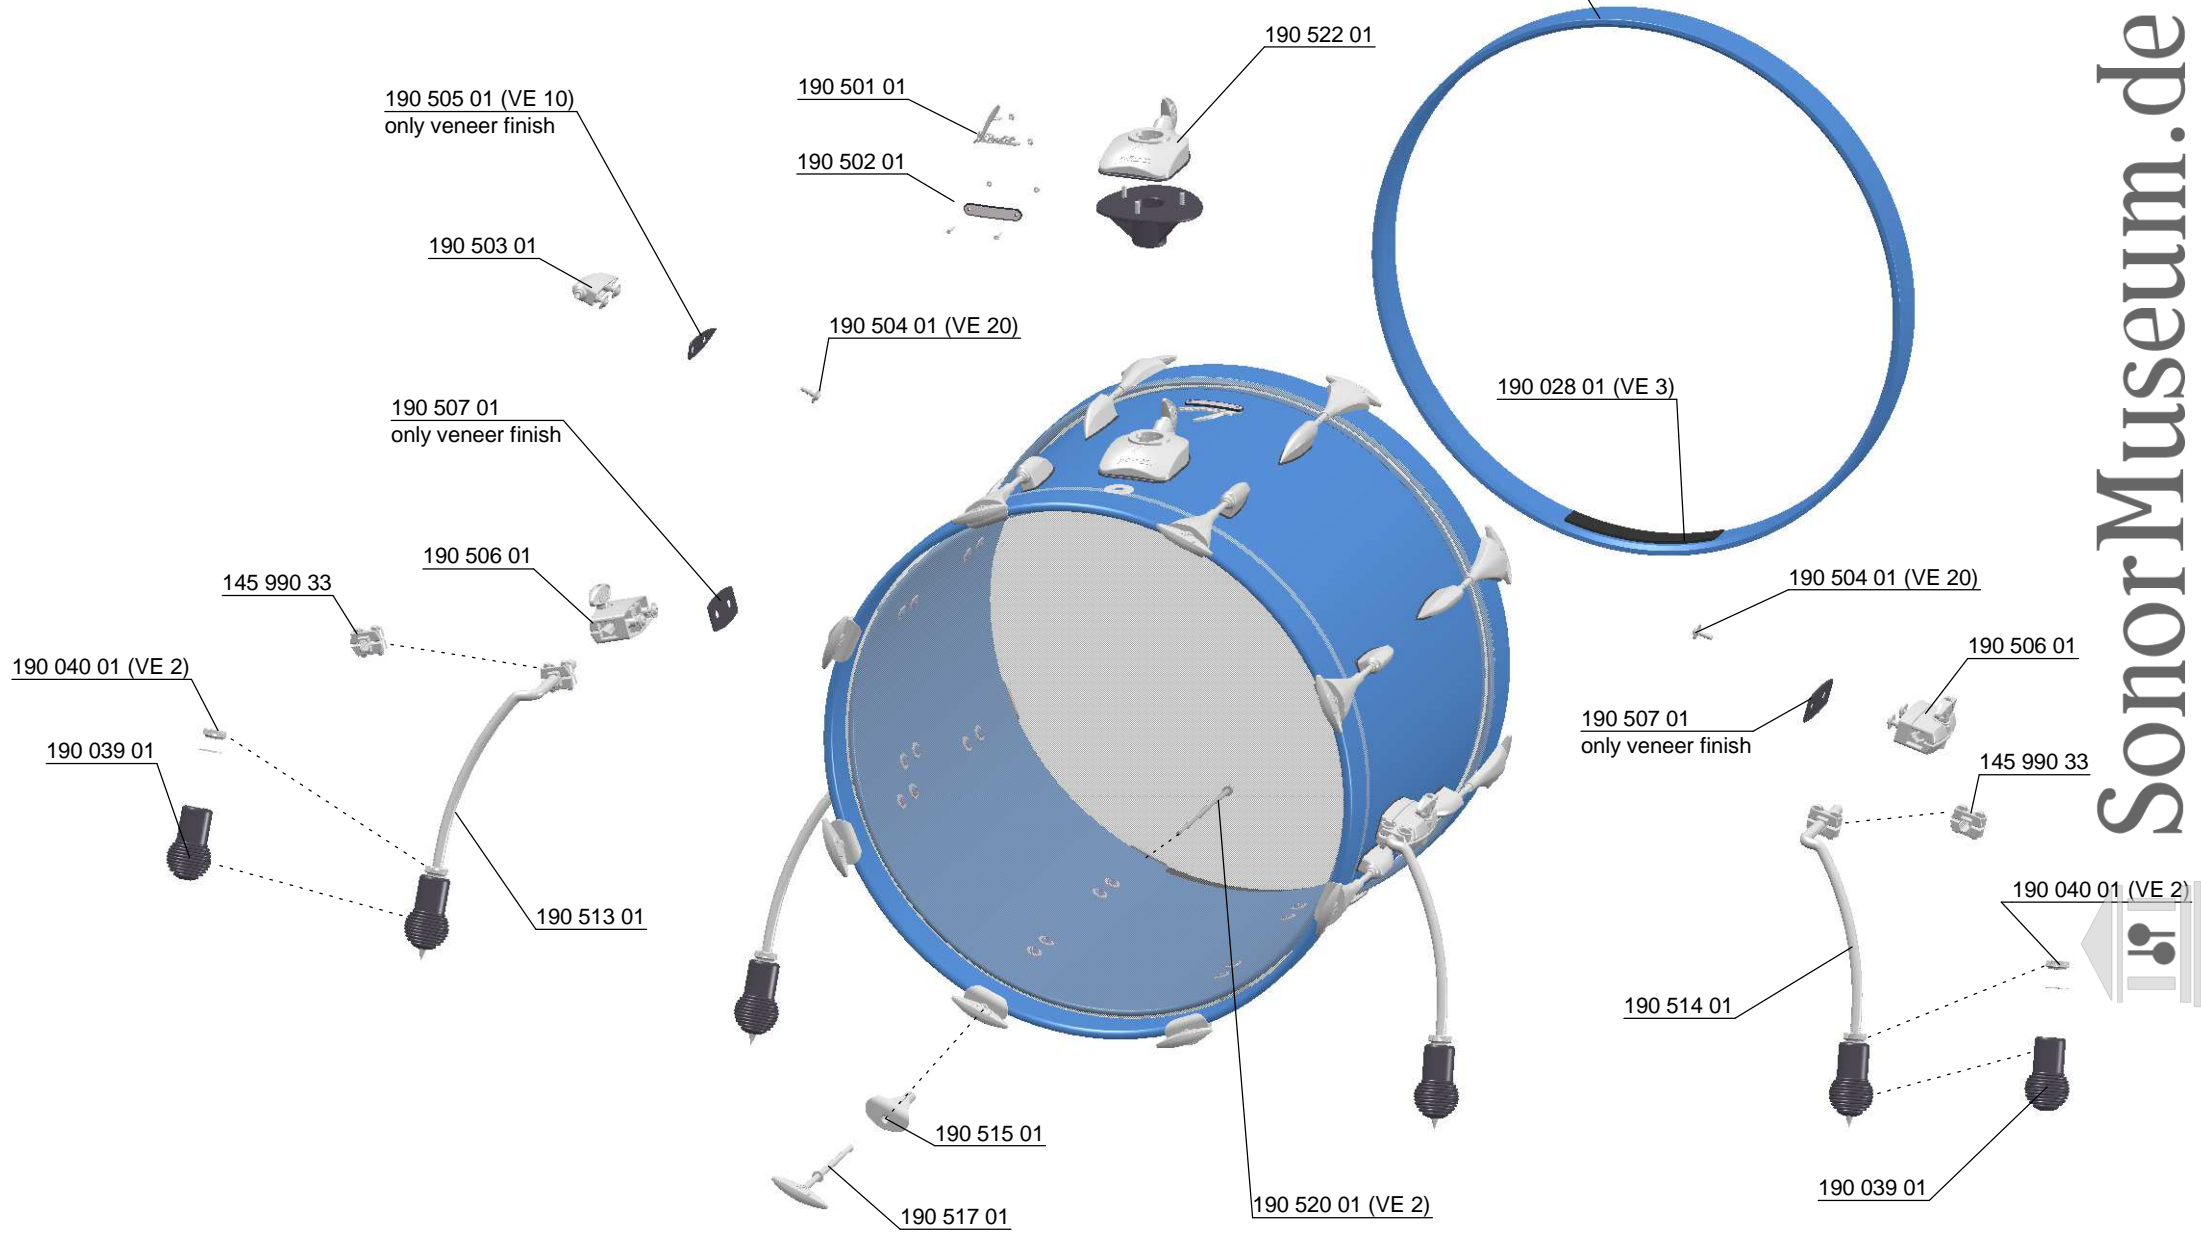

190 011 01 (VE 4)

Vintage Serie Tom Tom

VT 15 1008

VT 15 1208

VT 15 1308

10" - 190 481 01
12" - 190 482 01
13" - 190 483 01

SONOR *Vintage Superprofil*

190 506 01

190 502 01

Vintage Serie Bass Drum

- VT 15 1814 BD NM
- VT 15 2014 BD NM
- VT 15 2214 BD NM
- VT 15 2414 BD NM

	Pearl	Natural	Onyx	Red Oyster
18" -	190 493 01	190 495 01	190 494 01	190 525 01
20" -	190 490 01	190 484 01	190 485 01	190 526 01
22" -	190 491 01	190 486 01	190 487 01	190 527 01
24" -	190 492 01	190 488 01	190 489 01	190 528 01

Vintage Serie Bass Drum

- VT 16 1814 BD NM
- VT 16 2014 BD NM
- VT 16 2214 BD NM
- VT 16 2414 BD NM

	Pearl	Natural	Onyx	Red Oyster
18" -	190 493 01	190 495 01	190 494 01	190 525 01
20" -	190 490 01	190 484 01	190 485 01	190 526 01
22" -	190 491 01	190 486 01	190 487 01	190 527 01
24" -	190 492 01	190 488 01	190 489 01	190 528 01

Vintage Serie Bass Drum

- VT 16 1814 BD WM
- VT 16 2014 BD WM
- VT 16 2214 BD WM
- VT 16 2414 BD WM

	Pearl	Natural	Onyx	Red Oyster
18" -	190 493 01	190 495 01	190 494 01	190 525 01
20" -	190 490 01	190 484 01	190 485 01	190 526 01
22" -	190 491 01	190 486 01	190 487 01	190 527 01
24" -	190 492 01	190 488 01	190 489 01	190 528 01