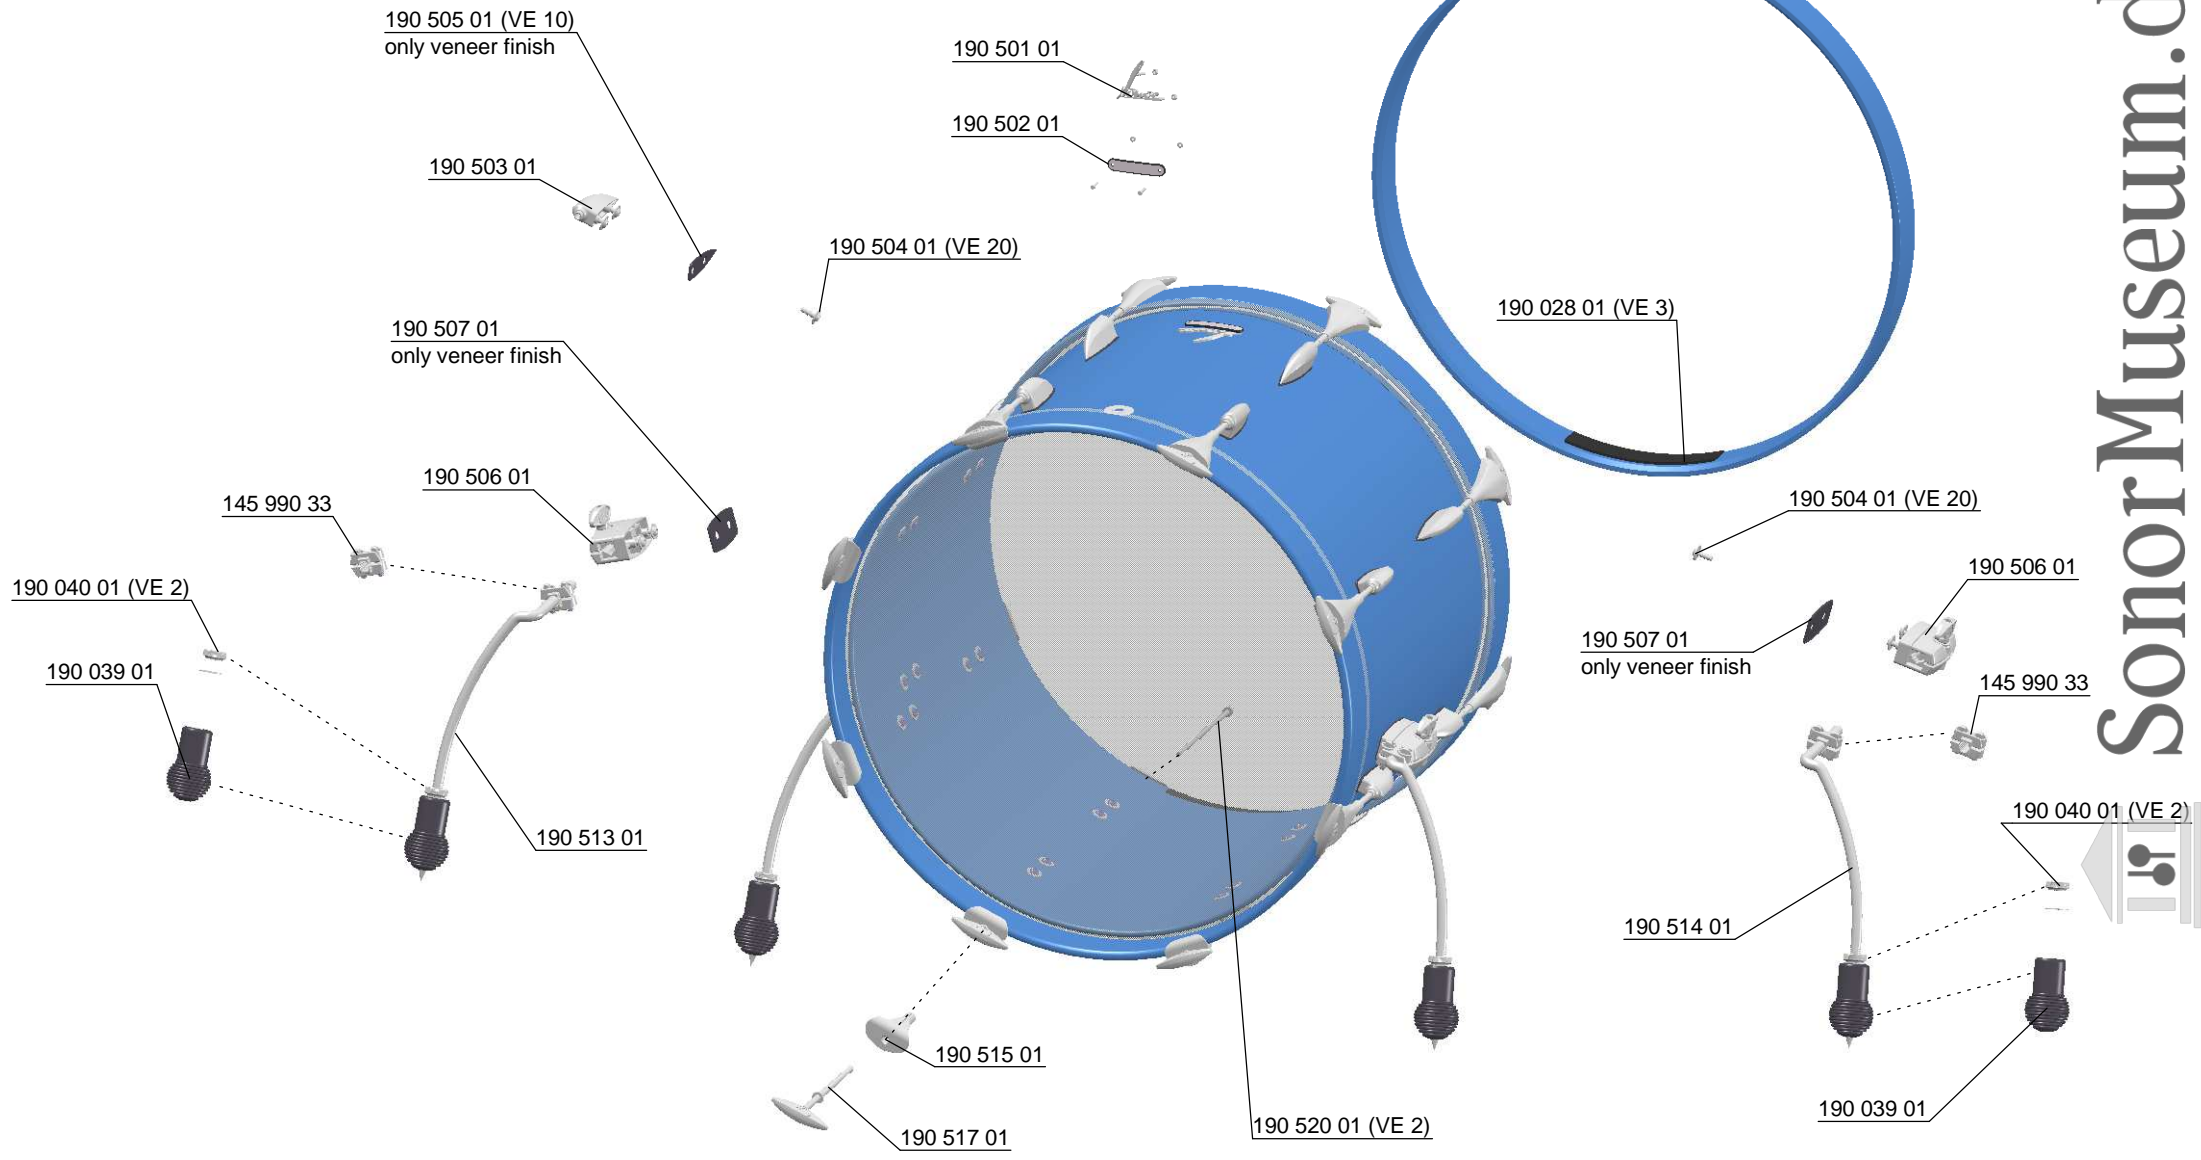

190 502 01

Vintage Serie Bass Drum

- VT 15 1814 BD NM
- VT 15 2014 BD NM
- VT 15 2214 BD NM
- VT 15 2414 BD NM

	Pearl	Natural	Onyx	Red Oyster
18" -	190 493 01	190 495 01	190 494 01	190 525 01
20" -	190 490 01	190 484 01	190 485 01	190 526 01
22" -	190 491 01	190 486 01	190 487 01	190 527 01
24" -	190 492 01	190 488 01	190 489 01	190 528 01

Vintage Serie Bass Drum

- VT 16 1814 BD NM
- VT 16 2014 BD NM
- VT 16 2214 BD NM
- VT 16 2414 BD NM

	Pearl	Natural	Onyx	Red Oyster
18" -	190 493 01	190 495 01	190 494 01	190 525 01
20" -	190 490 01	190 484 01	190 485 01	190 526 01
22" -	190 491 01	190 486 01	190 487 01	190 527 01
24" -	190 492 01	190 488 01	190 489 01	190 528 01

Vintage Serie Bass Drum

- VT 16 1814 BD WM
- VT 16 2014 BD WM
- VT 16 2214 BD WM
- VT 16 2414 BD WM

	Pearl	Natural	Onyx	Red Oyster
18" -	190 493 01	190 495 01	190 494 01	190 525 01
20" -	190 490 01	190 484 01	190 485 01	190 526 01
22" -	190 491 01	190 486 01	190 487 01	190 527 01
24" -	190 492 01	190 488 01	190 489 01	190 528 01