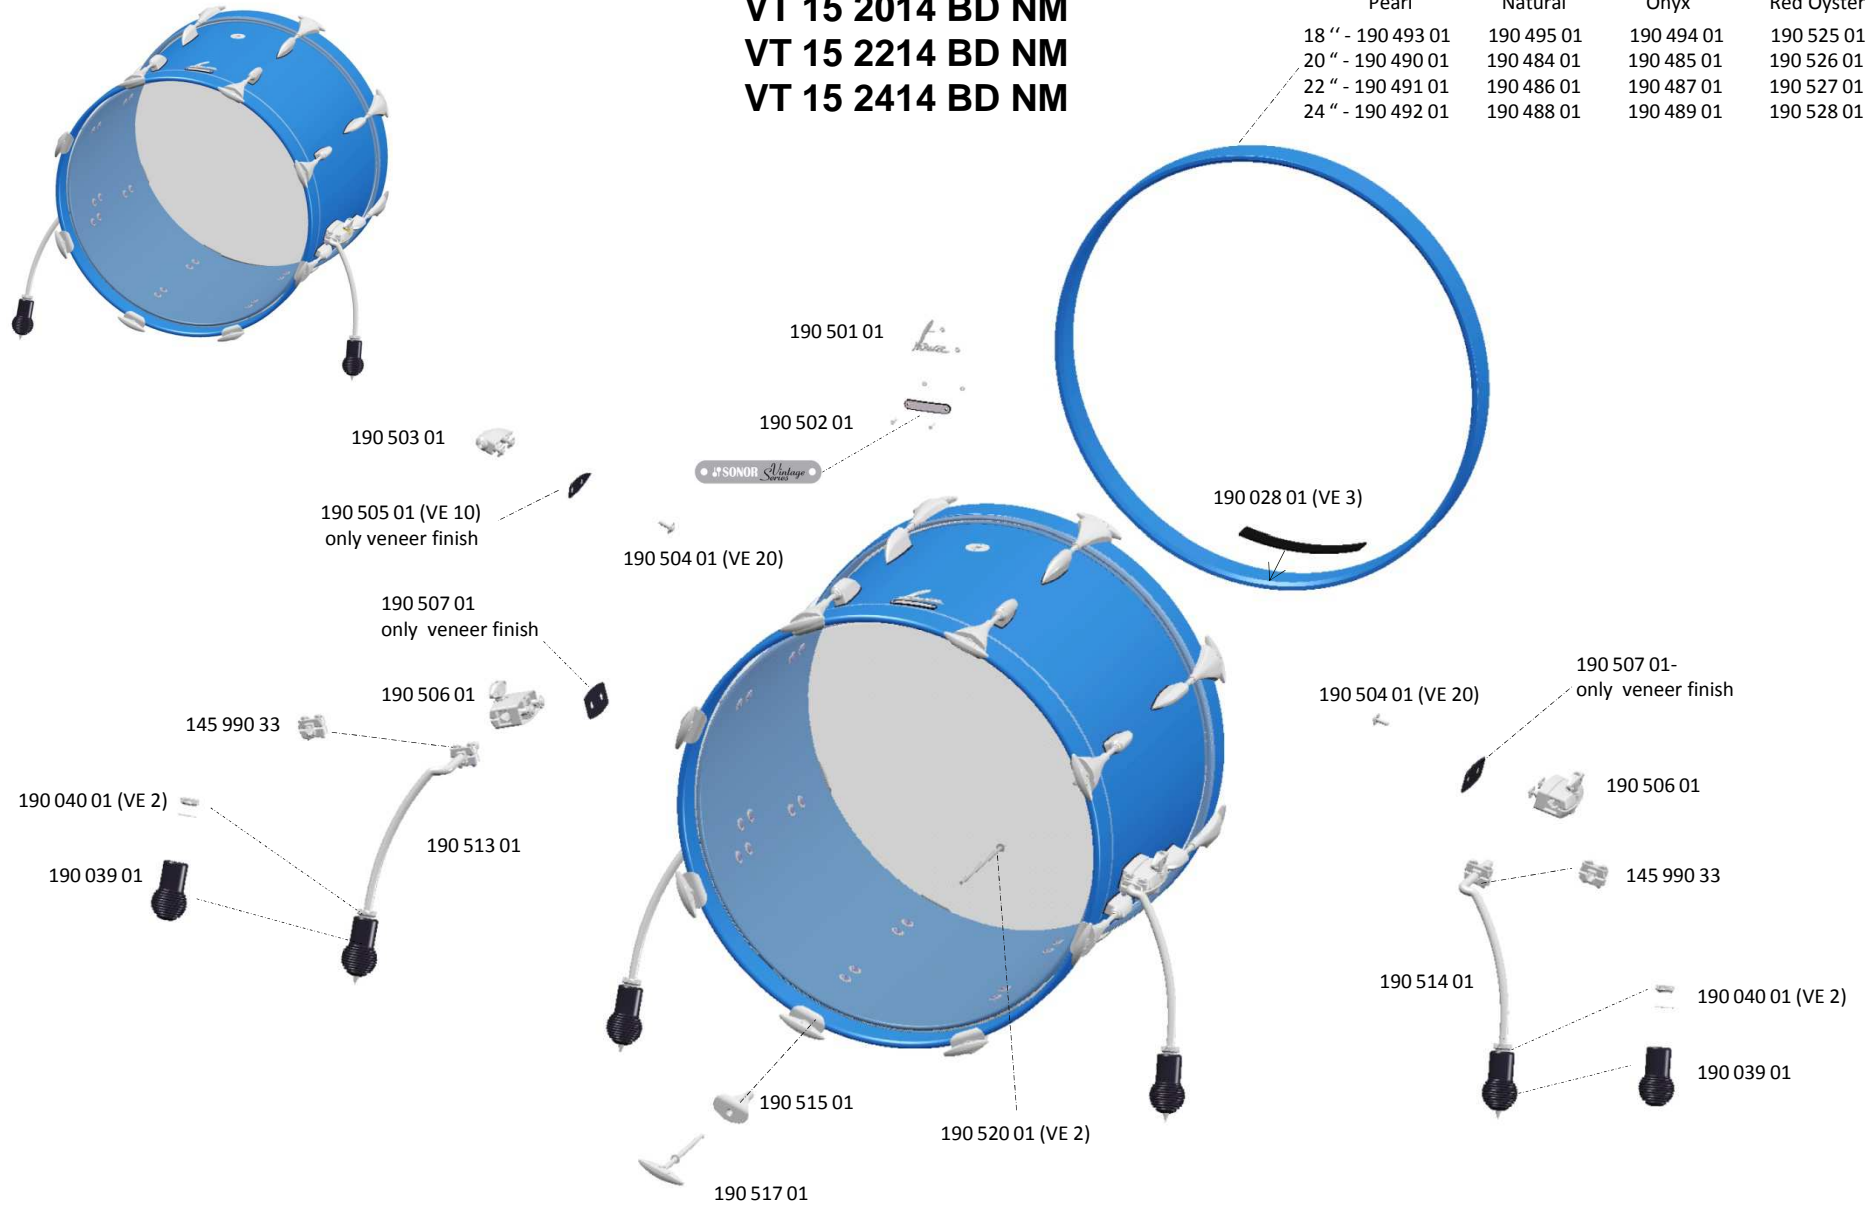

190 011 01 (VE 4)

Vintage Serie Tom Tom

VT 15 1008

VT 15 1208

VT 15 1308

10" - 190 481 01
12" - 190 482 01
13" - 190 483 01

SONOR *Vintage Superprofil*

190 506 01

190 502 01

Vintage Serie Bass Drum

- VT 15 1814 BD NM
- VT 15 2014 BD NM
- VT 15 2214 BD NM
- VT 15 2414 BD NM

	Pearl	Natural	Onyx	Red Oyster
18" -	190 493 01	190 495 01	190 494 01	190 525 01
20" -	190 490 01	190 484 01	190 485 01	190 526 01
22" -	190 491 01	190 486 01	190 487 01	190 527 01
24" -	190 492 01	190 488 01	190 489 01	190 528 01

Vintage Serie Bass Drum

- VT 16 1814 BD NM
- VT 16 2014 BD NM
- VT 16 2214 BD NM
- VT 16 2414 BD NM

	Pearl	Natural	Onyx	Red Oyster
18" -	190 493 01	190 495 01	190 494 01	190 525 01
20" -	190 490 01	190 484 01	190 485 01	190 526 01
22" -	190 491 01	190 486 01	190 487 01	190 527 01
24" -	190 492 01	190 488 01	190 489 01	190 528 01

Vintage Serie Bass Drum

- VT 16 1814 BD WM
- VT 16 2014 BD WM
- VT 16 2214 BD WM
- VT 16 2414 BD WM

	Pearl	Natural	Onyx	Red Oyster
18" -	190 493 01	190 495 01	190 494 01	190 525 01
20" -	190 490 01	190 484 01	190 485 01	190 526 01
22" -	190 491 01	190 486 01	190 487 01	190 527 01
24" -	190 492 01	190 488 01	190 489 01	190 528 01