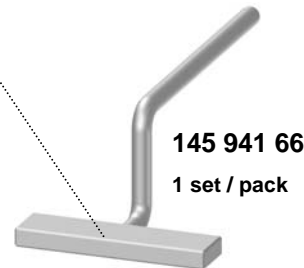

145 941 66
1 set / pack

190 028 01
3 pcs / pack