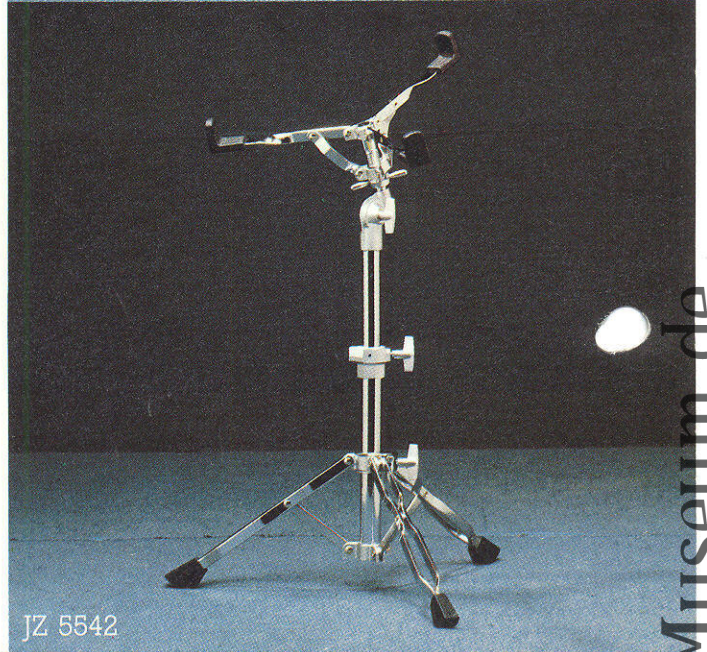

### Lieferbare Farboberflächen

KS Metallic silber    KM Mitternachtsblau    KN Metallic bronze    KA Metallic grau

# Champion professional

JD 444 Snare Drum 14" x 5 1/2"

JZ 5342 Fußmaschine

JZ 5542 Trommelständer

JZ 5442 Hi-Hat

JZ 5243 Cymbalständer mit Boom

JZ 5242 Cymbalständer