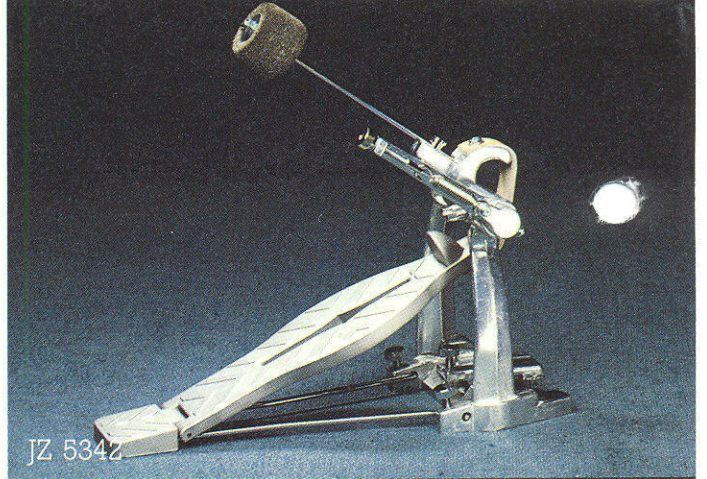

# Champion professional

JD 444 Snare Drum 14" x 5 1/2"

JZ 5342 Fußmaschine

JZ 5542 Trommelständer

JZ 5442 Hi-Hat

JZ 5243 Cymbalständer mit Boom

JZ 5242 Cymbalständer