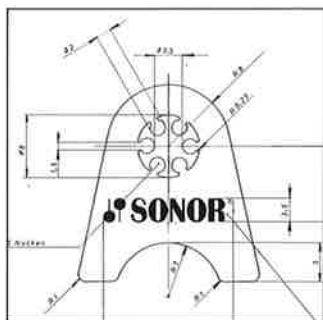

elemente, durch die man einfach die Spannschrauben hindurchdreht. Super Lock kann für alle

auf dem Markt angebotenen Drums eingesetzt werden. Erhältlich als Packungseinheit bestehend aus 20 Stück.

X-Hat Z 3044

Eine geschlossene Zusatz Hi-Hat, die mit dem Vario Clamp Z 5526a oder Z 5526b an jedem Stativ befestigt werden kann. Mit der X-Hat sind spezielle Akzentuierungen beim Spielen, besonders beim Doppel Bass Drum Einsatz oder bei Doppel Pedal Technik möglich.

- Gewicht: 450 g
- Gesamtlänge: 360 mm (dadurch problemlos in jedes Drum Set