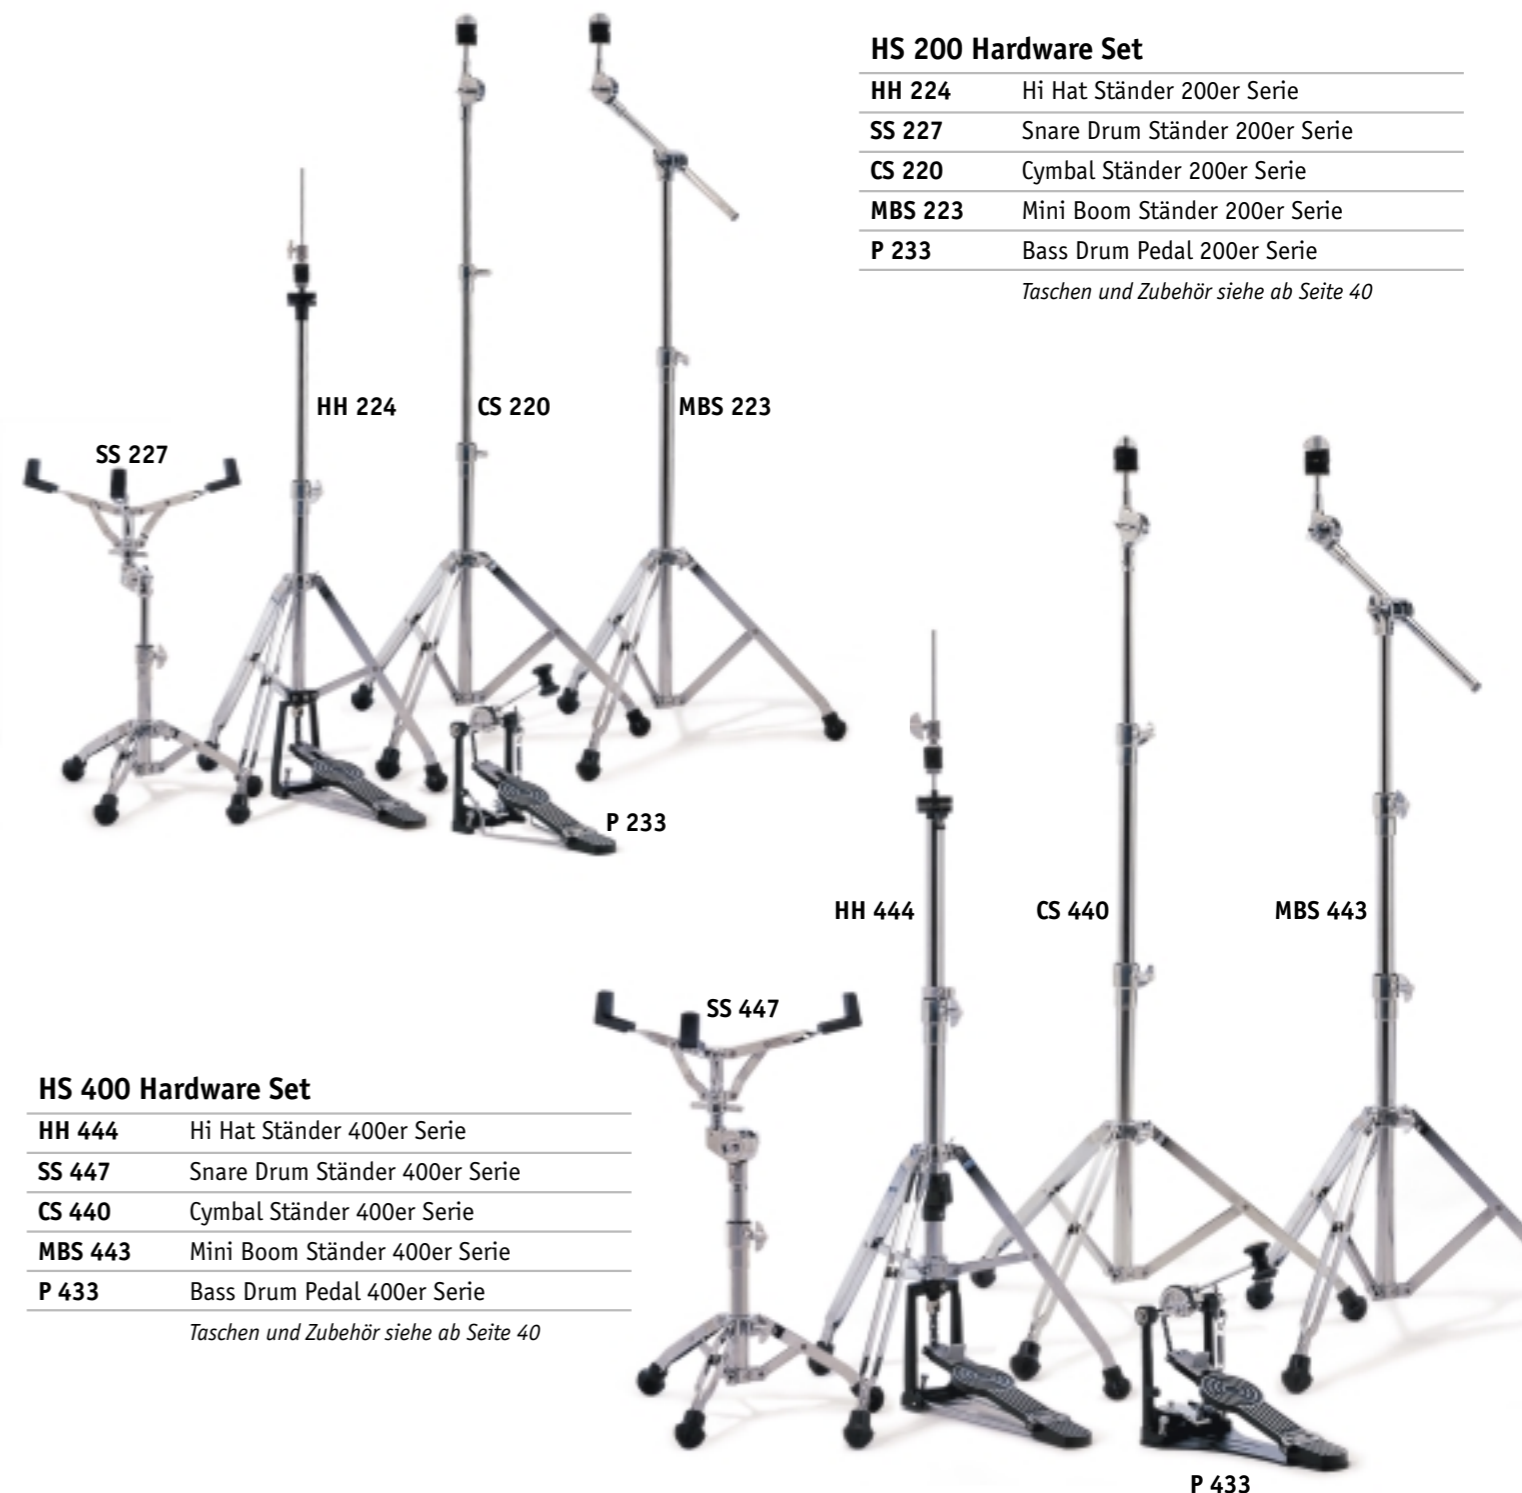

400er SERIE

Bietet alles, was ein professioneller Drummer braucht. High Dimension Halterohre und solide Doppelstreben geben ihr einen professionellen Look. Ein komplett konfiguriertes Hardware Set erleichtert die Auswahl für eine erste Zusammenstellung oder für das Upgrade eines bestehenden Setups.

400er Serie Features

- High Dimension Halterohre für erhöhte Stabilität und professionellen Look
- Hi Hat mit patentierter, drehbarer Fußplatte für jede individuelle Einstellung
- Bass Drum Pedal im Giant Step Design mit Bodenplatte
- Bass Drum Doppelpedal im Giant Step Design mit Bodenplatten, extrem hoher Laufkomfort
- Erhältlich als 5-piece Hardware Set oder als Einzelkomponenten

- Doppelstreben Design für hohe Stabilität und professionellen Look
- Bass Drum Pedal mit Giant Step Footboard Design
- Erhältlich als 5-piece Hardware Set oder als Einzelkomponenten

HS 200 Hardware Set

Drummer Sitze

DT 211	Drummer Sitz 200er Serie, höhenverstb.
DT 410	Drummer Sitz 400er Serie, mit Spindel, höhenverstellbar

Taschen und Zubehör siehe ab Seite 40

400er Serie Hi Hat
Die stufenlos einstellbare Federspannung der HH 444 Hi Hat ermöglicht eine exakte Anpassung an das eigene Spielgefühl. Das drehbare Footboard erlaubt individuelle Einstellungen.