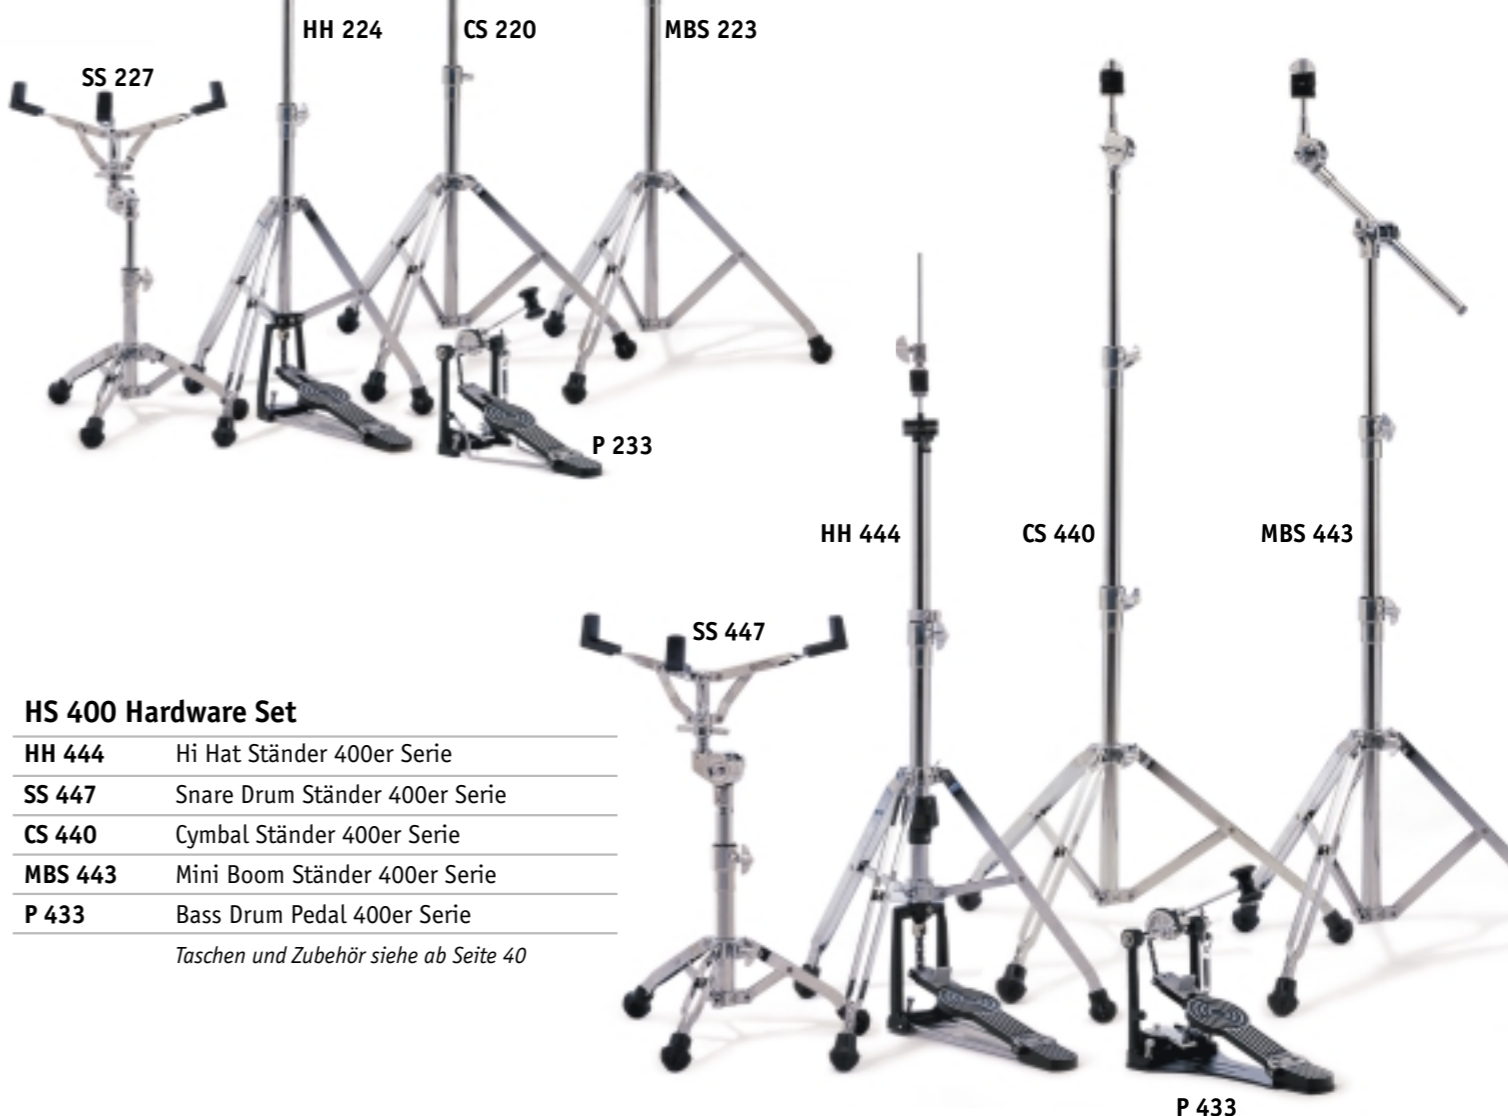

HS 400 Hardware Set

HH 444	Hi Hat Ständer 400er Serie
SS 447	Snare Drum Ständer 400er Serie
CS 440	Cymbal Ständer 400er Serie
MBS 443	Mini Boom Ständer 400er Serie
P 433	Bass Drum Pedal 400er Serie

Taschen und Zubehör siehe ab Seite 40