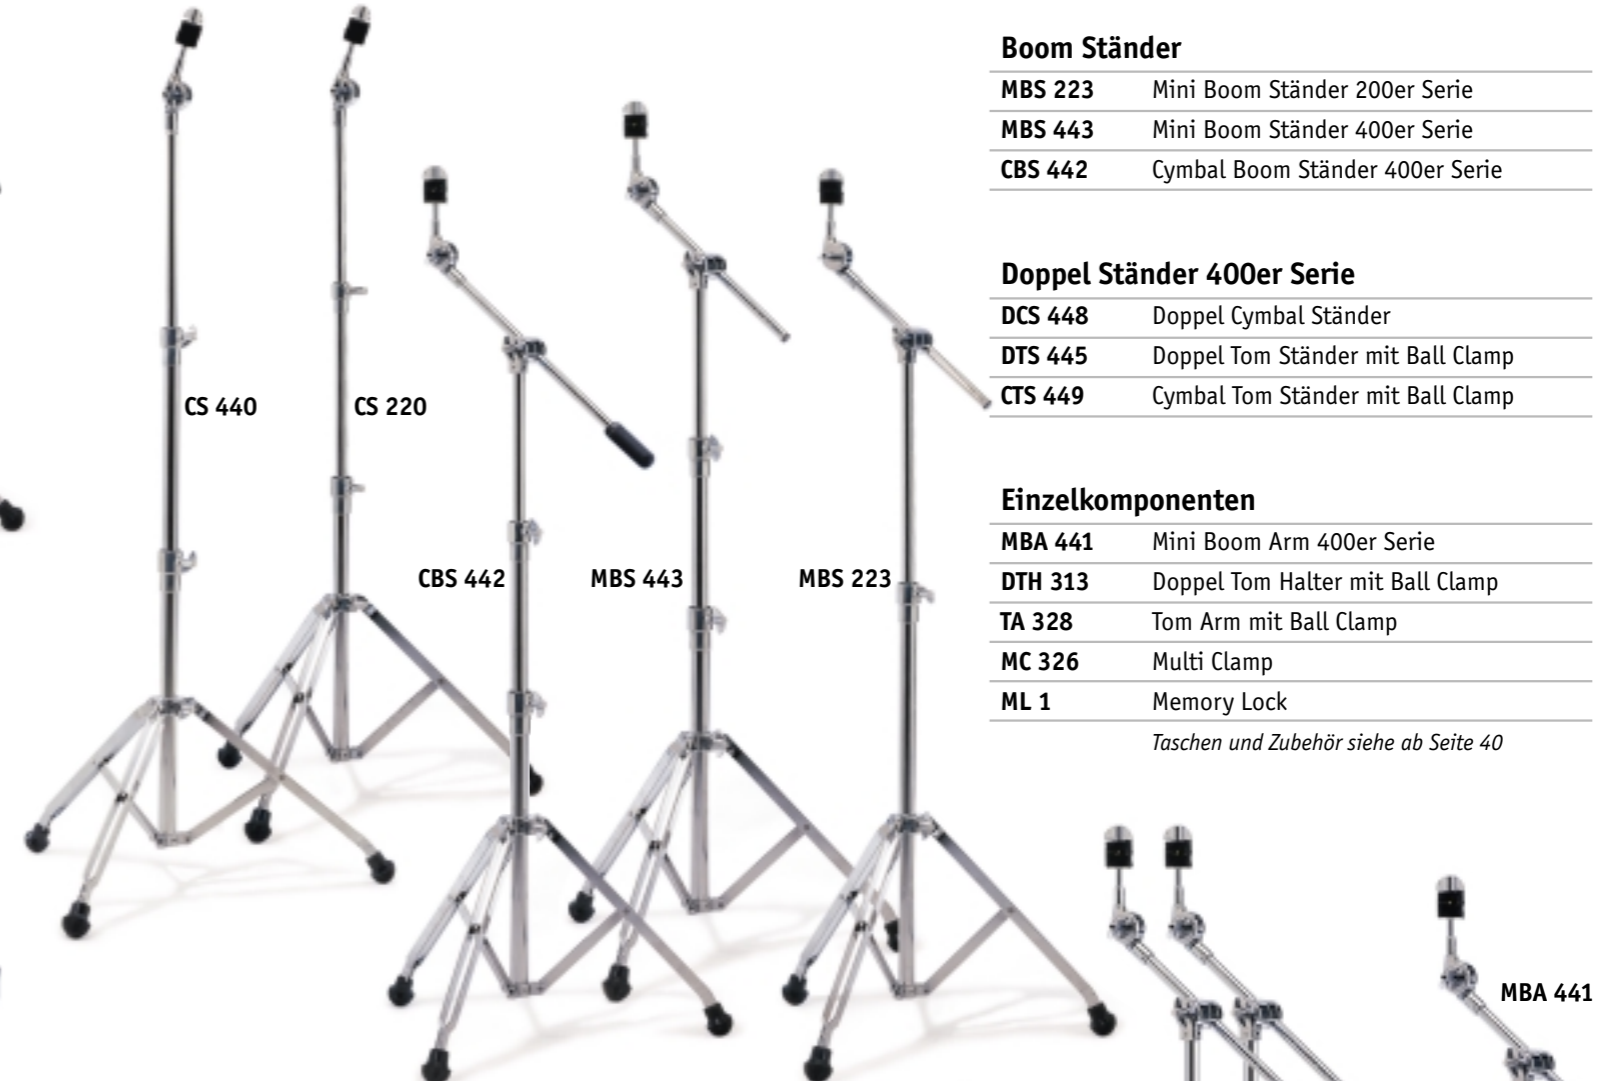

400er Serie Features

- High Dimension Halterohre für erhöhte Stabilität und professionellen Look
- Hi Hat mit patentierter, drehbarer Fußplatte für jede individuelle Einstellung
- Bass Drum Pedal im Giant Step Design mit Bodenplatte
- Bass Drum Doppelpedal im Giant Step Design mit Bodenplatten, extrem hoher Laufkomfort
- Erhältlich als 5-piece Hardware Set oder als Einzelkomponenten

HARDWARE SERIEN

Hi Hat Ständer

HH 224	Hi Hat Ständer 200er Serie
HH 444	Hi Hat Ständer 400er Serie, einstellbare Federspannung, drehbares Footboard
XH 400	X Hat 400er Serie, ohne Halterung

Snare Drum Ständer

SS 227	Snare Drum Ständer 200er Serie
SS 447	Snare Drum Ständer 400er Serie

Cymbal Ständer

CS 220	Cymbal Ständer 200er Serie
CS 440	Cymbal Ständer 400er Serie

Bass Drum Pedale

P 233	Bass Drum Pedal 200er Serie
P 433	Bass Drum Pedal 400er Serie mit Bodenplatte und Stopper
DP 492 S	Doppel Bass Drum Pedal 400er Serie mit Tasche

Drummer Sitze

DT 211	Drummer Sitz 200er Serie, höhenverstb.
DT 410	Drummer Sitz 400er Serie, mit Spindel, höhenverstellbar

Taschen und Zubehör siehe ab Seite 40

400er Serie Hi Hat
Die stufenlos einstellbare Federspannung der HH 444 Hi Hat ermöglicht eine exakte Anpassung an das eigene Spielgefühl. Das drehbare Footboard erlaubt individuelle Einstellungen.