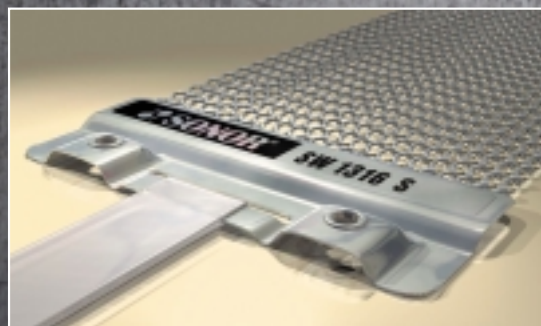

SOUNDWIRE YOUR SNARE UND ENTDECKE DIE SOUNDMÖGLICHKEITEN

SoundWire ist die Antwort von Sonor auf den Wunsch vieler Drummer nach neuen Soundvarianten für Snare Drums. Mit drei verschiedenen Materialien und 24 verschiedenen Ausführungen bieten die SoundWire Snares fast jede Variante von Snare Teppich, um den eigenen Snare Sound aufzuwerten. Jede SoundWire Snare wird in einer attraktiven Holzbox geliefert, die die empfindlichen Spiralen optimal schützt.

Sonor SoundWire Snares besitzen ein spezielles Halteplättchen-Design, das eine optimale Auflage der Snare Spiralen auf dem Snare Fell gewährleistet. Die abgerundete Form der Halteplättchen verhindert außerdem eine Beschädigung des Snare Felles bei starker Spannung.