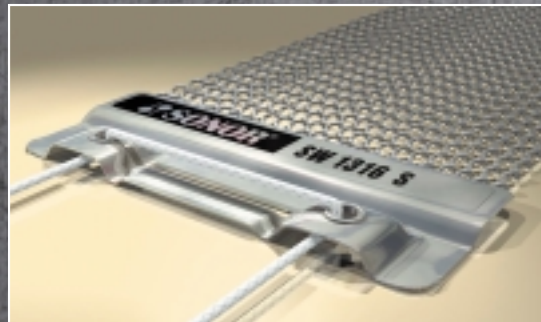

SOUNDWIRE YOUR SNARE UND ENTDECKE DIE SOUNDMÖGLICHKEITEN

SoundWire ist die Antwort von Sonor auf den Wunsch vieler Drummer nach neuen Soundvarianten für Snare Drums. Mit drei verschiedenen Materialien und 24 verschiedenen Ausführungen bieten die SoundWire Snares fast jede Variante von Snare Teppich, um den eigenen Snare Sound aufzuwerten. Jede SoundWire Snare wird in einer attraktiven Holzbox geliefert, die die empfindlichen Spiralen optimal schützt.

Sonor SoundWire Snares besitzen ein spezielles Halteplättchen-Design, das eine optimale Auflage der Snare Spiralen auf dem Snare Fell gewährleistet. Die abgerundete Form der Halteplättchen verhindert außerdem eine Beschädigung des Snare Felles bei starker Spannung.